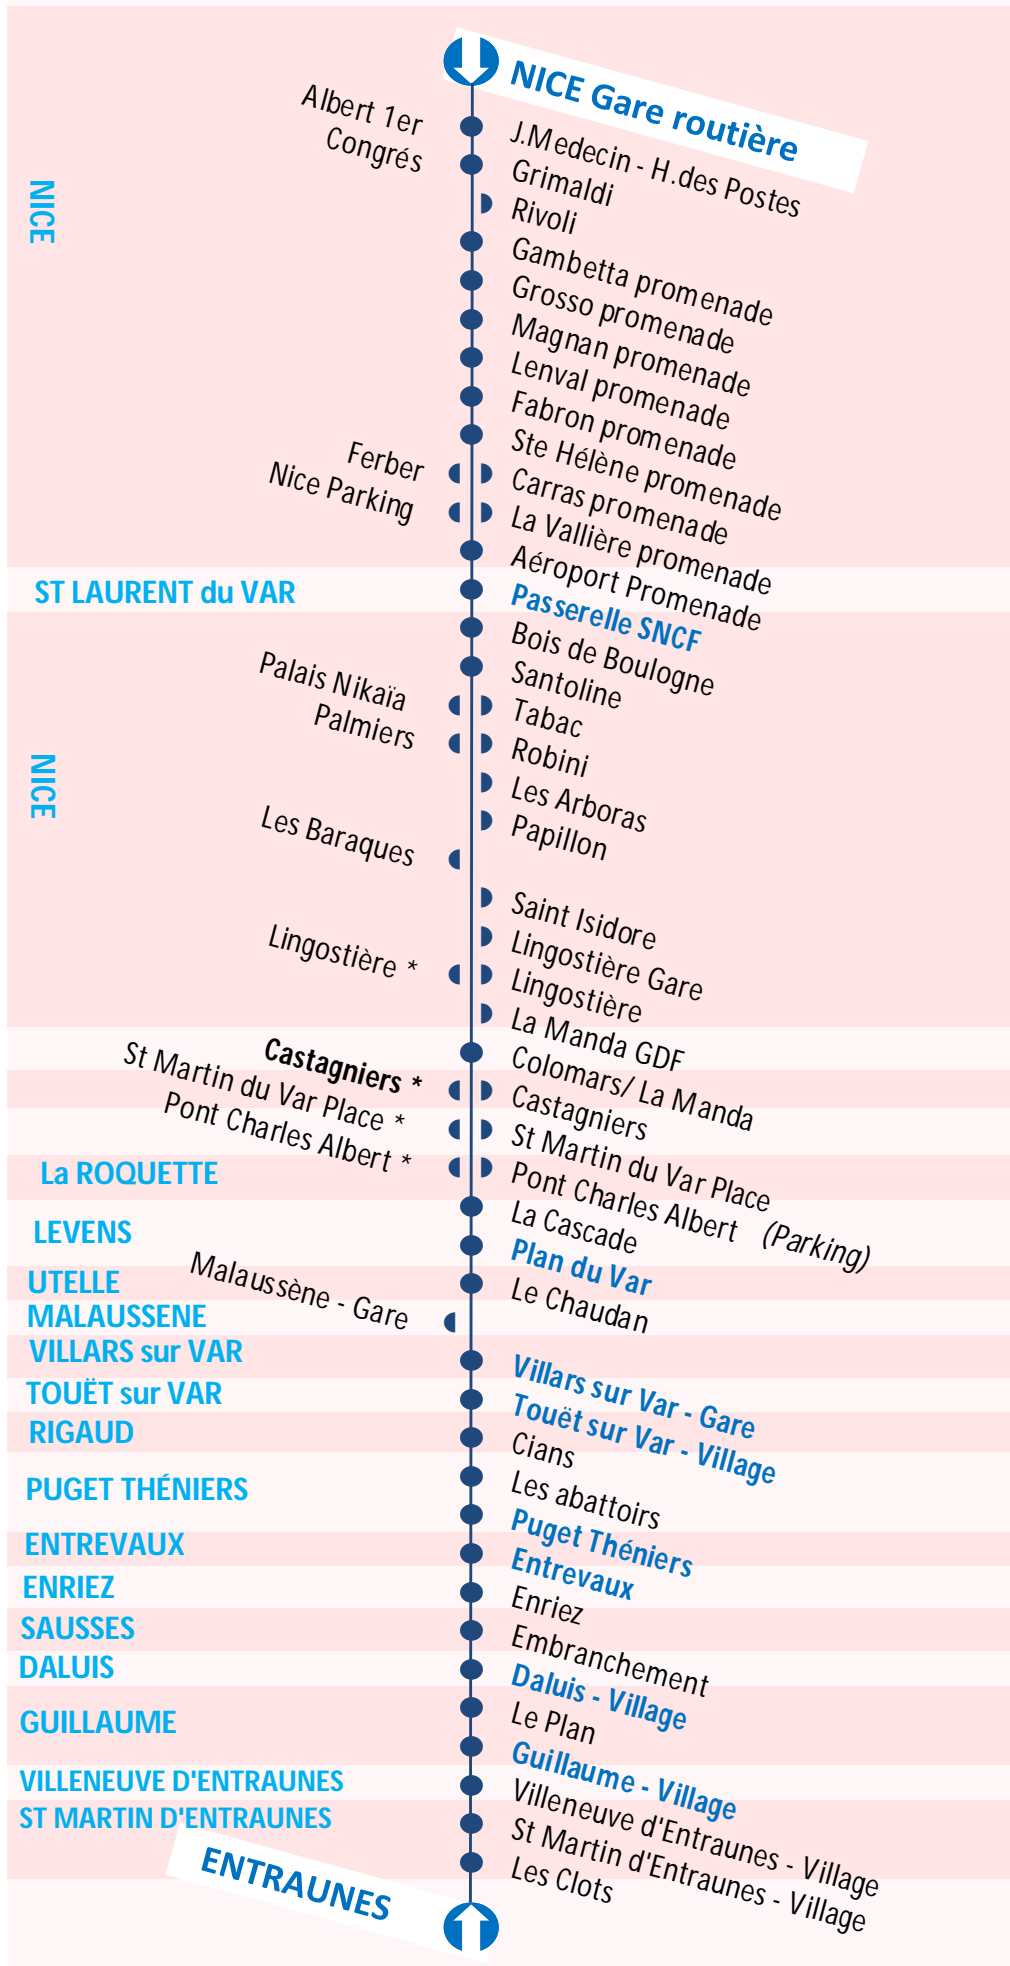

Ligne 790 NICE ⇌ ENTRAUNES

NICE ⇌ ENTRAUNES

	A	B	C	D	B
NICE Gare Routière	9.00	9.30	13.30	16.20	17.00
St Laurent Passerelle	9.20	9.50	13.50	16.40	17.20
Plan du Var	9.50	10.20	14.15	17.05	17.50
Villars sur Var Gare	10.05	10.40	14.35	17.15	18.10
Touët sur Var	10.15	10.50	14.45	17.25	18.20
PUGET THENIERS	10.20	11.00	14.55	17.35	18.30
Entrevaux	10.35		15.10	17.50	
Daluis	10.50		15.25	18.10	
Guillaumes	11.20		15.45	18.35	
ENTRAUNES	11.55			19.05*	

ENTRAUNES ⇌ NICE

	B	E	B	A
ENTRAUNES		6.40**		16.20
Guillaumes		7.10		16.45
Daluis		7.30		17.05
Entrevaux		7.45		17.20
PUGET THENIERS	6.30	7.55	14.30	17.30
Touët sur Var	6.40	8.05	14.40	17.40
Villars sur Var Gare	6.50	8.15	14.50	17.45
Plan du Var	7.10	8.35	15.10	18.00
St Laurent Passerelle	7.40	9.10	15.40	18.35
NICE Gare Routière	8.00	9.25	16.00	18.50

Horaires théoriques soumis aux aléas de la circulation et des conditions climatiques

OBSERVATIONS

- **A** tous les dimanches
- **B** du lundi au samedi sauf les jours fériés
- **C** tous les samedis sauf fériés
- **D** du lundi au dimanche sauf samedis et jours fériés
- **E** tous jours sauf les jours fériés

* Ne va jusqu'à ENTRAUNES que les lundis, mercredis et vendredis

1 trajet = 1 €

Ticket vendu dans l'autocar

www.cg06.fr

**LIGNES,
HORAIRES, TARIFS**

- ARRÊT DESSERVI DANS LES 2 SENS
- ◐ ARRÊT DESSERVI DANS 1 SEUL SENS
- ⬇️ PÔLE D'ÉCHANGE

* passage uniquement en cas de demande pour de la dépose

N° Vert 0 800 06 01 06